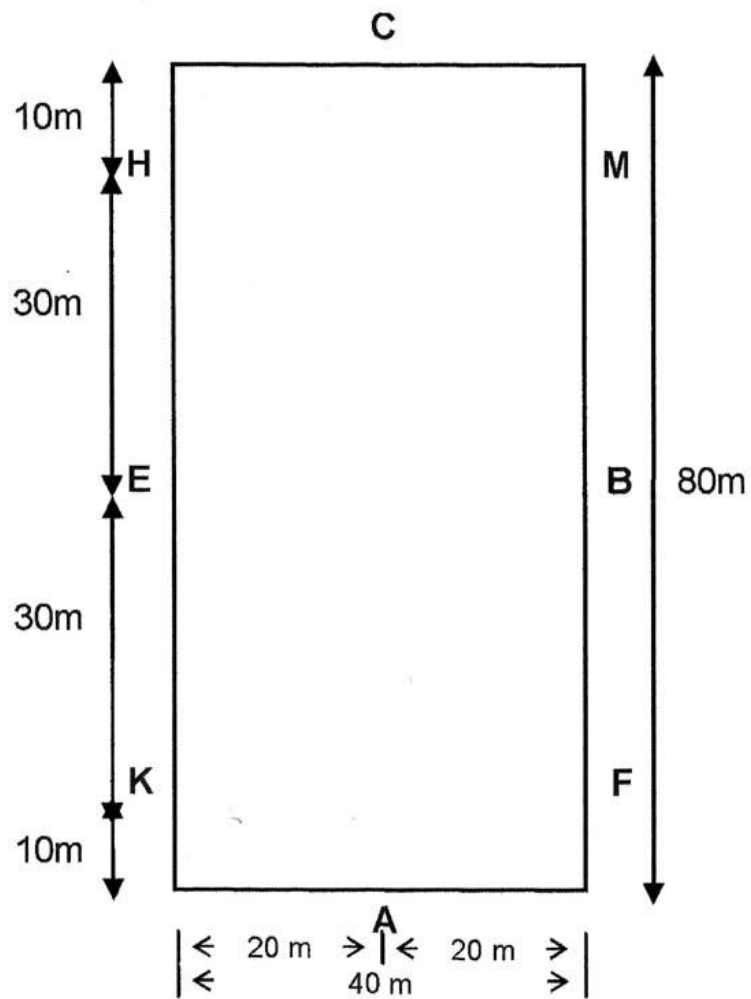

Stor dressurbane 100m x 40m

Dommerne placering:

Overdommer ved C

Med 3 dommere, øvrige dommere ved E og B

Med 5 dommere, øvrige dommere ved S, R, V og P

Lille dressurbane
80m x 40m

Dommernes placering:
Overdommer ved C
Øvrige dommere ved E og B