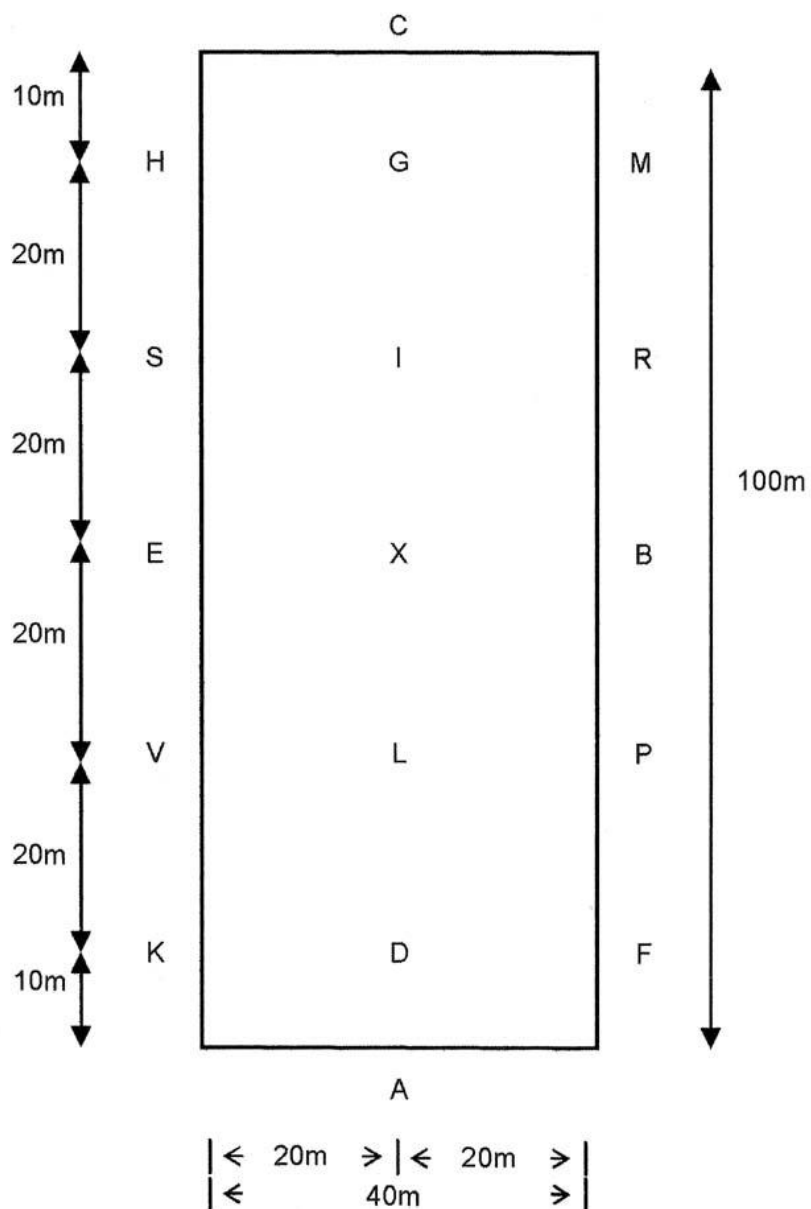

Stor dressurbane 100m x 40m

Dommerne placering:

Overdommer ved C

Med 3 dommere, øvrige dommere ved E og B

Med 5 dommere, øvrige dommere ved S, R, V og P

Lille dressurbane
80m x 40m

Dommernes placering:
Overdommer ved C
Øvrige dommere ved E og B